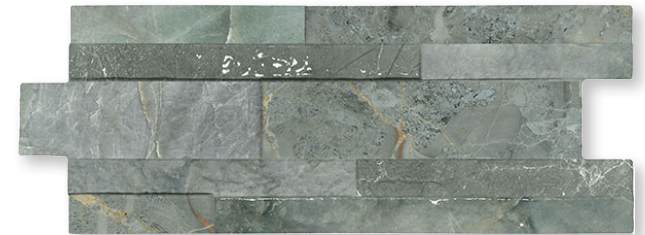

COLOR & SIZE

Bardiglio

Brown

Calacatta

Guatemala

Sodalite

Statuario

PACKING INFORMATION